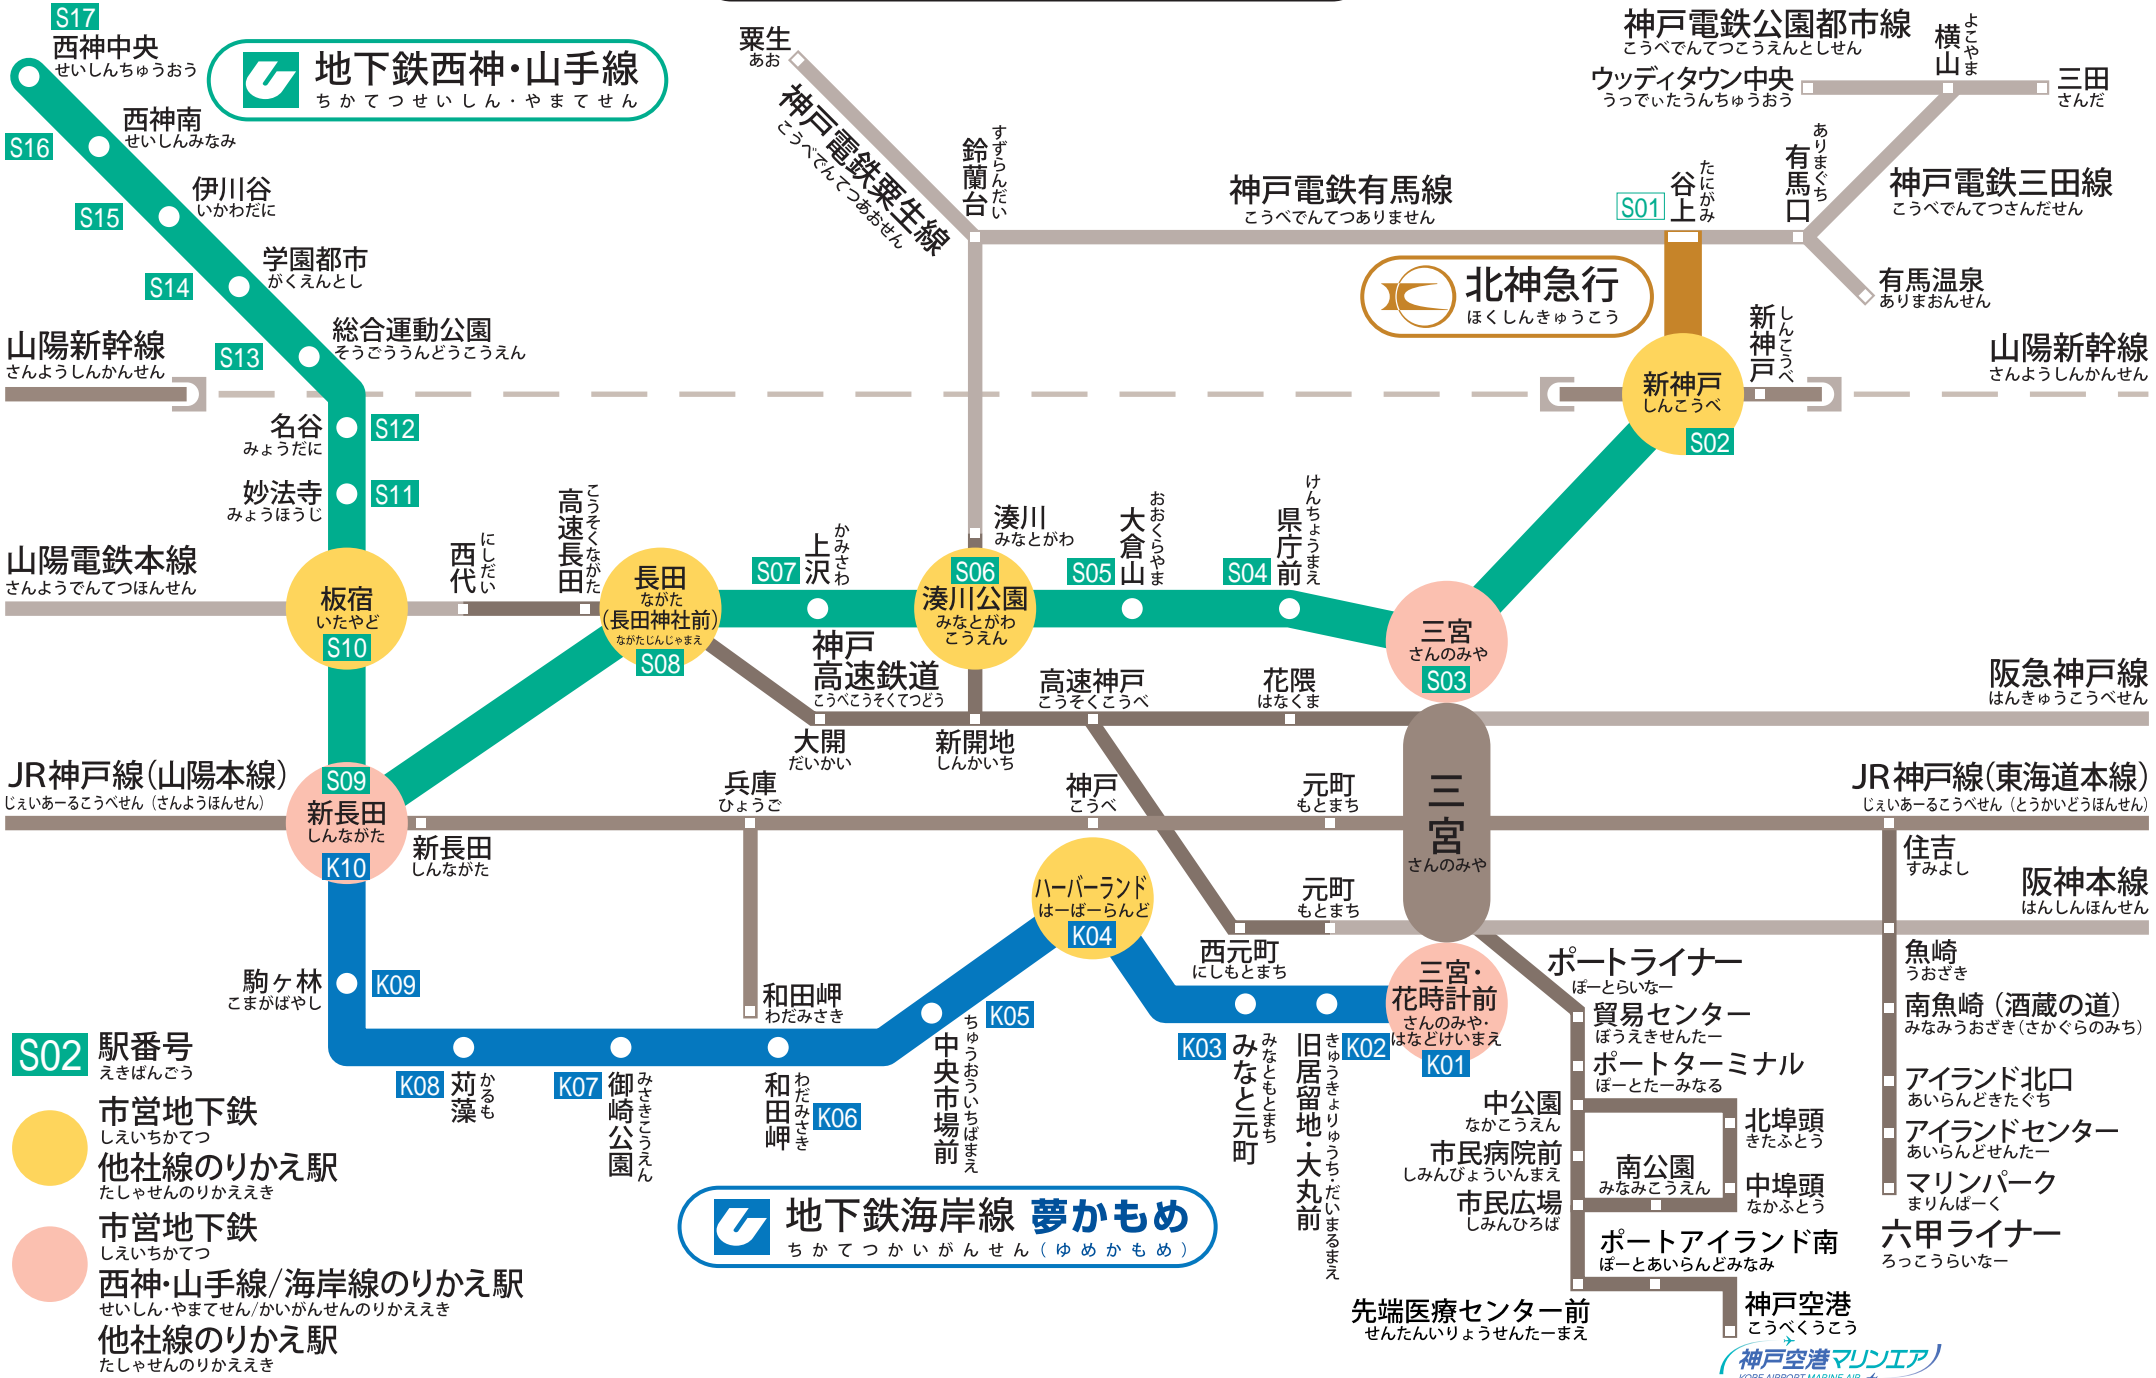

地下鉄周辺鉄道路線案内

ちかてつしゅうへんてつどうろせんあんない

- S02** 駅番号
えきばんごう
- 市営地下鉄**
しえいちかてつ
 - 他社線のりかえ駅**
たしやせんのかええき
 - 市営地下鉄**
しえいちかてつ
 - 西神・山手線/海岸線のりかえ駅**
せいしん・やまてせん/かいがんせんのかええき
 - 他社線のりかえ駅**
たしやせんのかええき

地下鉄海岸線 夢かもめ

ちかてつ かいがんせん (ゆめかもめ)